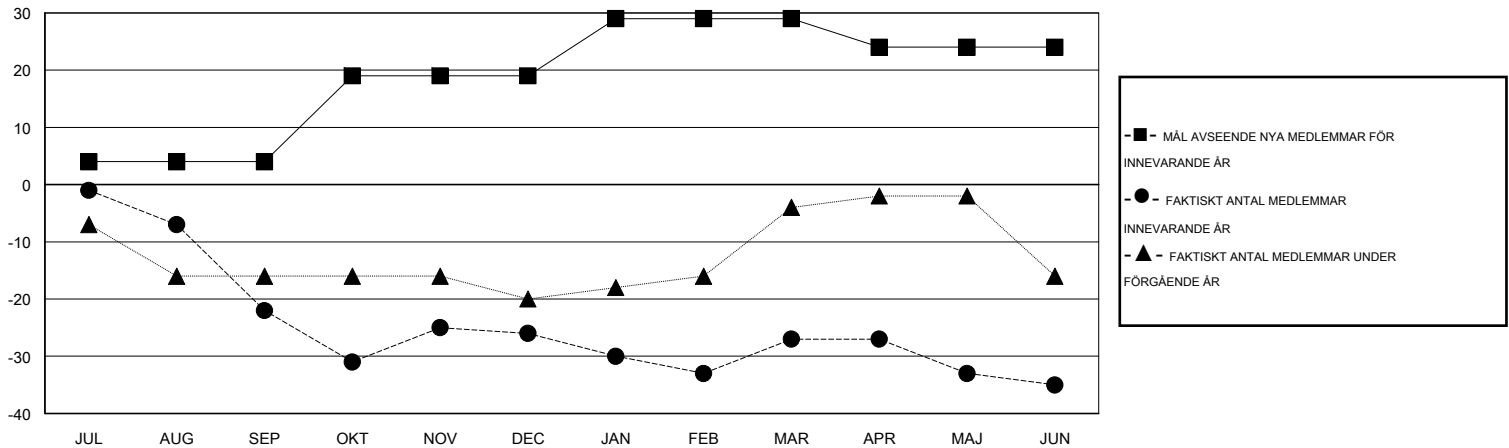

MONTHLY MEMBERSHIP PROGRESS REPORT

District 101VG

Results as of: 6/30/2015

GMT: Kenneth Persson

OMRÅDE SWEDEN

GMT KO 4

Klubbar					Medlemmar				
RESULTAT FÖR 2014-2015					RESULTAT FÖR 2014-2015				
KVARTAL	MÅL AVSEENDE NYA KLUBBAR	NYA KLUBBAR	AVFÖRDA KLUBBAR	NETTOTILLVÅX T/MINSKNING	KVARTAL	MÅL AVSEENDE NYA MEDLEMMAR	CHARTER OCH TILLAGDA NYA MEDLEMMAR	AVFÖRDA MEDLEMMAR	NETTOTILLVÅX T/MINSKNING
JUL/AUG/SEP	0	0	1	-1	JUL/AUG/SEP	4	9	31	-22
OKT/NOV/DEC	1	0	0	0	OKT/NOV/DEC	15	24	28	-4
JAN/FEB/MAR	0	0	0	0	JAN/FEB/MAR	10	34	35	-1
APR/MAJ/JUN	0	0	0	0	APR/MAJ/JUN	-5	24	32	-8

MÅL OCH FAKTISKT ANTAL NYA KLUBBAR

MÅL OCH FAKTISKT ANTAL MEDLEMMAR

NEDLAGDA KLUBBAR: 1

38 CLUBS OF 70 TOG UPP EN ELLER FLER NYA MEDLEMMAR

KÖNSFÖRDELNING

MAN 1,450 (85.29%)
KVINNA 250 (14.71%)

AVFÖRDA MEDLEMMAR