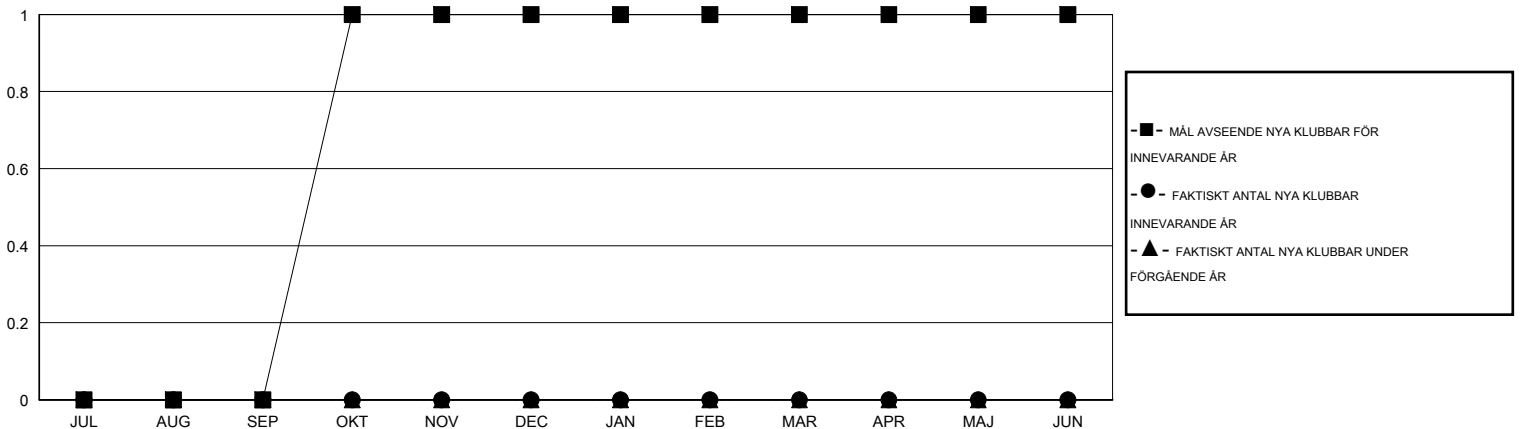

MONTHLY MEMBERSHIP PROGRESS REPORT

District 101VG

Results as of: 6/30/2015

GMT: Kenneth Persson

OMRÅDE SWEDEN

GMT KO 4

Klubbar					Medlemmar				
RESULTAT FÖR 2014-2015					RESULTAT FÖR 2014-2015				
KVARTAL	MÅL AVSEENDE NYA KLUBBAR	NYA KLUBBAR	AVFÖRDA KLUBBAR	NETTOTILLVÅX T/MINSKNING	KVARTAL	MÅL AVSEENDE NYA MEDLEMMAR	CHARTER OCH TILLAGDA NYA MEDLEMMAR	AVFÖRDA MEDLEMMAR	NETTOTILLVÅX T/MINSKNING
JUL/AUG/SEP	0	0	1	-1	JUL/AUG/SEP	4	9	31	-22
OKT/NOV/DEC	1	0	0	0	OKT/NOV/DEC	15	24	28	-4
JAN/FEB/MAR	0	0	0	0	JAN/FEB/MAR	10	34	35	-1
APR/MAJ/JUN	0	0	0	0	APR/MAJ/JUN	-5	24	32	-8

MÅL OCH FAKTISKT ANTAL NYA KLUBBAR

MÅL OCH FAKTISKT ANTAL MEDLEMMAR

NEDLAGDA KLUBBAR: 1

38 CLUBS OF 70 TOG UPP EN ELLER FLER NYA MEDLEMMAR

KÖNSFÖRDELNING

MAN 1,450 (85.29%)
KVINNA 250 (14.71%)

AVFÖRDA MEDLEMMAR